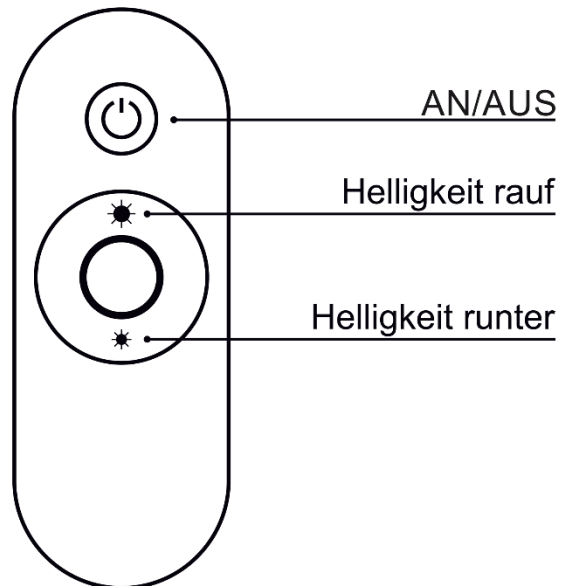

ZWZ-0002

ZWZ-0007

FLA11-140, FLA11-160, FLA11-180, FLA11-200

9

10

- + **FLA30-090,**
- + **FLA30-140,**
- + **FLA30-160,**
- + **FLA30-180**

1

2

Flai-Bett

3

4

Dieses Produkt enthält eine Lichtquelle der Energieeffizienzklasse G. Das Leuchtmittel kann durch den Endverbraucher oder eine qualifizierte Person ohne dauerhafte Schäden am Produkt ausgetauscht werden.

This product contains a light source of energy efficiency class G. The light source can be replaced by the end user or a qualified person without permanent damage to the product.

SMALL LIVING

Funkdimmer aus Set ZEL-00031

- AN/AUS:** Schaltet die Beleuchtung mit der zuletzt eingestellten Helligkeit AN bzw. AUS.
- Helligkeit rauf:** Steigert die Helligkeit stufenweise durch einen kurzen Tastendruck, oder fortlaufend bei gedrückter Taste, bis zur maximalen Helligkeit.
- Helligkeit runter:** Reduziert die Helligkeit stufenweise durch einen kurzen Tastendruck, oder fortlaufend bei gedrückter Taste, bis zur minimalen Helligkeit.