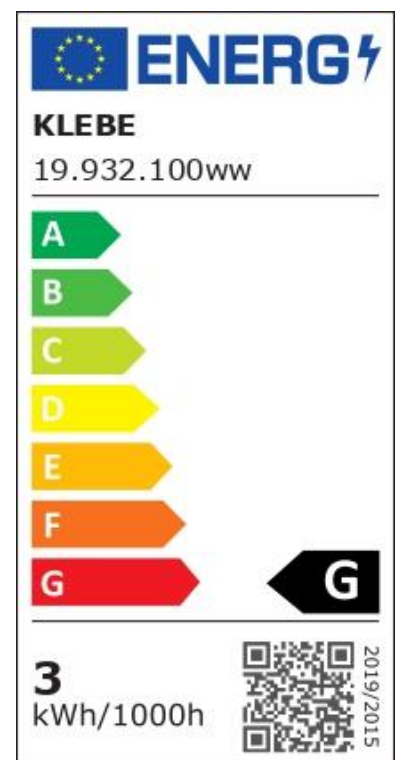

Flai-Bett

3

4

Dieses Produkt enthält eine Lichtquelle der Energieeffizienzklasse G. Das Leuchtmittel kann durch den Endverbraucher oder eine qualifizierte Person ohne dauerhafte Schäden am Produkt ausgetauscht werden.

This product contains a light source of energy efficiency class G. The light source can be replaced by the end user or a qualified person without permanent damage to the product.

SMALL LIVING

Funkdimmer aus Set ZEL-00031